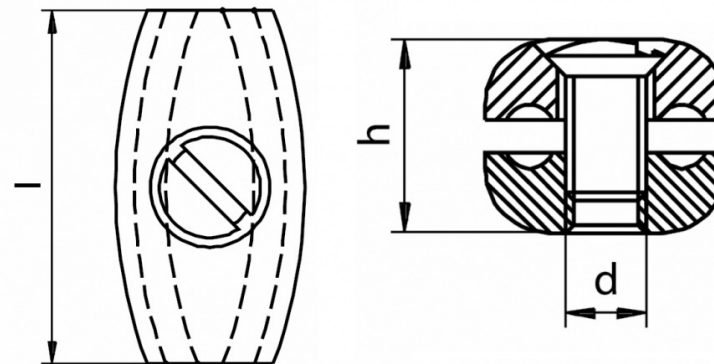

## Lanová svorka vejčitá

- Provedení normy DIN 65457.
- Povrch: bílý galvanický zinek.
- Litinová svorka pro pevné spoje ocelových lan.
- Vhodná tam, kde tvar běžných svorek může být překážkou.
- K dispozici je 6 velikostí.

## Tabulka

Velikost	d	h	l
---	mm	mm	mm
2	M5	11	28
3	M5	12	28
4	M6	14	34
5	M6	15	34
6	M6	15	35